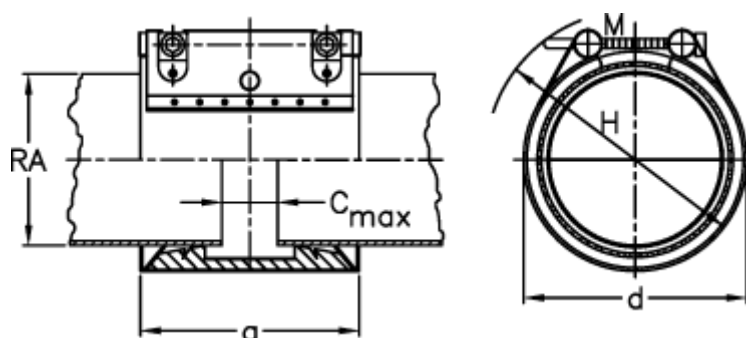

Varenummer: 025848660038  
Beskrivelse: Norma Connect rørkobling  
COMBI GRIP GL W5 Ø38,0/40 NBR 16 bar

## Mål

a	= 62.4	RA min-RA max metal = 37,5-39,0
C max med båndindlæg	= 8	Vægt pr stk. = 0.6
d	= 60	
H	= 80	
M (Skrue)	= M8	
Nominelt tryk (bar)	= 16	
RA	= 38,0/40,0	
RA min-RA max kunststof	= 39,5-40,5	